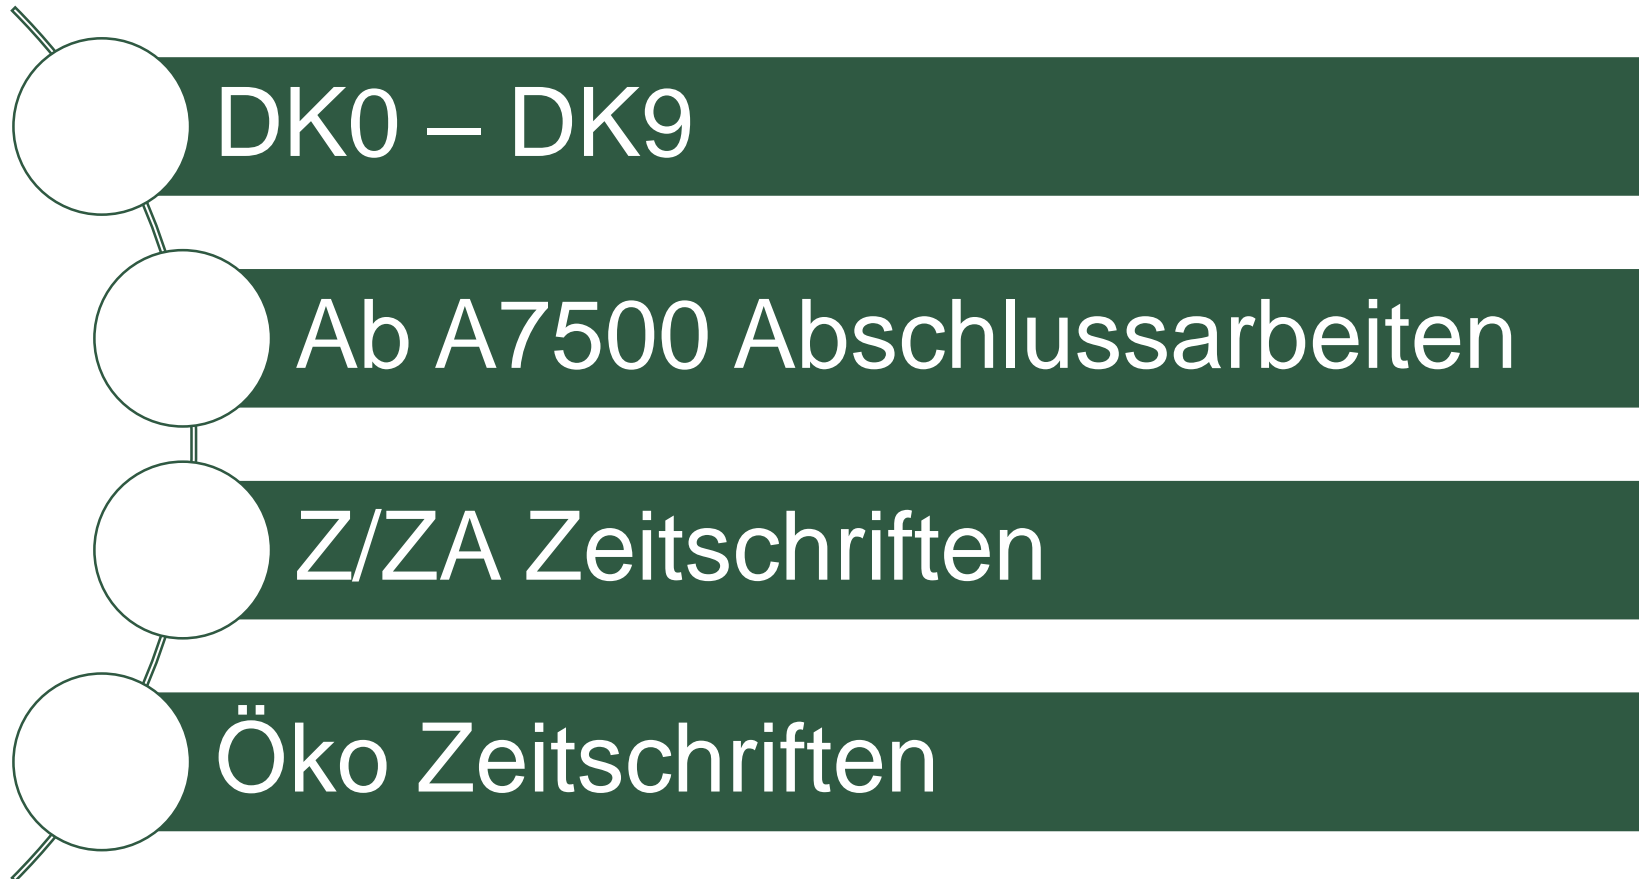

Hochschule
für nachhaltige Entwicklung
Eberswalde

Mit der Natur für den Menschen – seit mehr als 185 Jahren.

Bedeutung der Signaturen

Freihandbestand

Magazinbestand (kann an der Ausleihtheke bestellt werden)

Bedeutung der Dezimalklassifikation (DK)

Unterteilung in Themengebiete

- DK0 Allgemeines
- DK1 Philosophie. Psychologie
- DK2 Religion. Theologie (nicht im Bestand der Hochschulbibliothek vorhanden)
- DK3 Sozialwissenschaften. Politik. Wirtschaft. Recht. Pädagogik. Völkerkunde
- DK4 (nicht mehr belegt)
- DK5 Naturwissenschaften. Mathematik
- DK6 Angewandte Wissenschaften. Medizin. Technik. Betriebswirtschaft. Informatik
- DK7 Kunst. Kunsthandwerk. Musik. Spiel. Sport
- DK8 Sprachwissenschaften. Literaturwissenschaften
- DK9 Geographie. Biografien. Geschichte