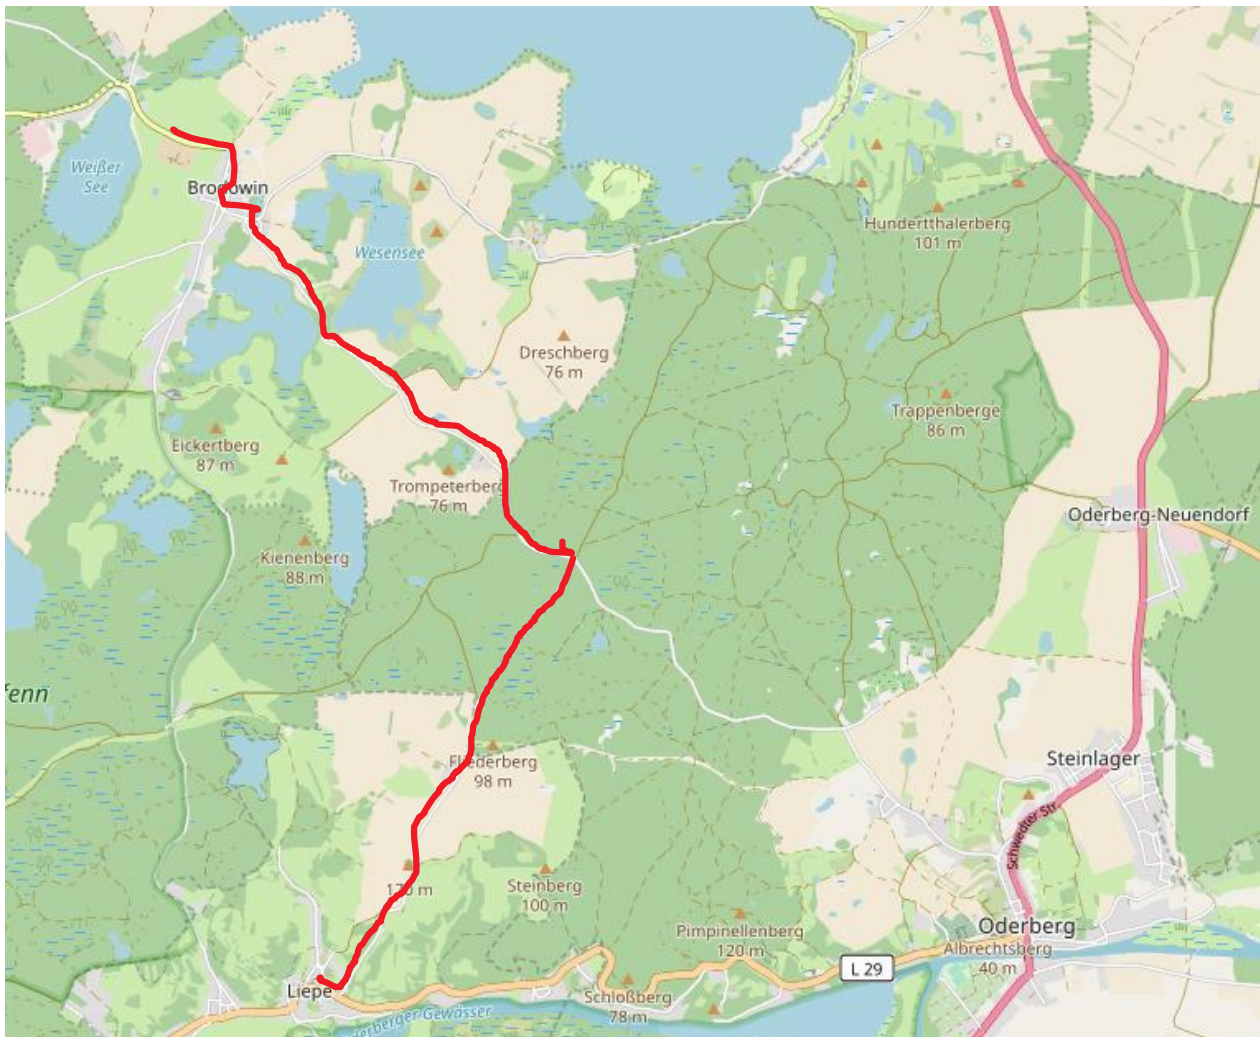

WiSe 2022/2023 – Einführungswoche - Fachexkursion Brodowin / Wanderung Brodowin - Liepe

1 Organisation allgemein

Termin:	Mittwoch, 28. September 2022 (39. KW)	08:30 – 16:00 Uhr
Transportmittel	Reisebus der BBG (ca. 55 Plätze) Hochschul-Fahrzeuge (5 Stück)	
Treffpunkt OLE-Teilnehmer	Stadtcampus, Schranke (Nähe Haus 4)	
Teilnehmer: (lt. EMMA)	ca. 50	Studenten des 1. Semesters B. Sc. Ökolandbau & Vermarktung (ÖLV) (Treffpunkt Goethestraße/Friedrich-Ebert-Straße)
	ca. 25	Studenten des 1. Semesters M. Sc. Ökologische Landwirtschaft & Ernährungssysteme (OLE)
	Summe	Stand lt.
Dozent*innen	M. Nobelmann, H. Rieken → ÖLV R. Bloch, G. Trei → OLE	u. a.
Anzahl TN insgesamt	max. 80	Teilnehmer

23.09.2022

3 Wanderroute

Abbildung 1: Karte mit Wanderroute